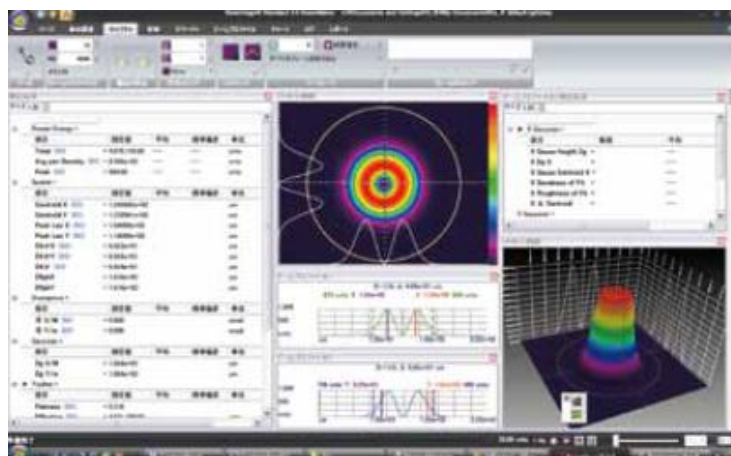

## CCDレーザビームプロファイラ

### 主な仕様

波長	190~1320nm	インターフェース	USB
ピクセルサイズ	4.4 × 4.4um	カメラ寸法	96 × 76 × 23mm
有効ピクセル数	1600 × 1200	フレームレート	8FPS
最大ビーム径	7.1 × 5.4mm	シャッタースピード	30us
ダイナミックレンジ	> 62dB		